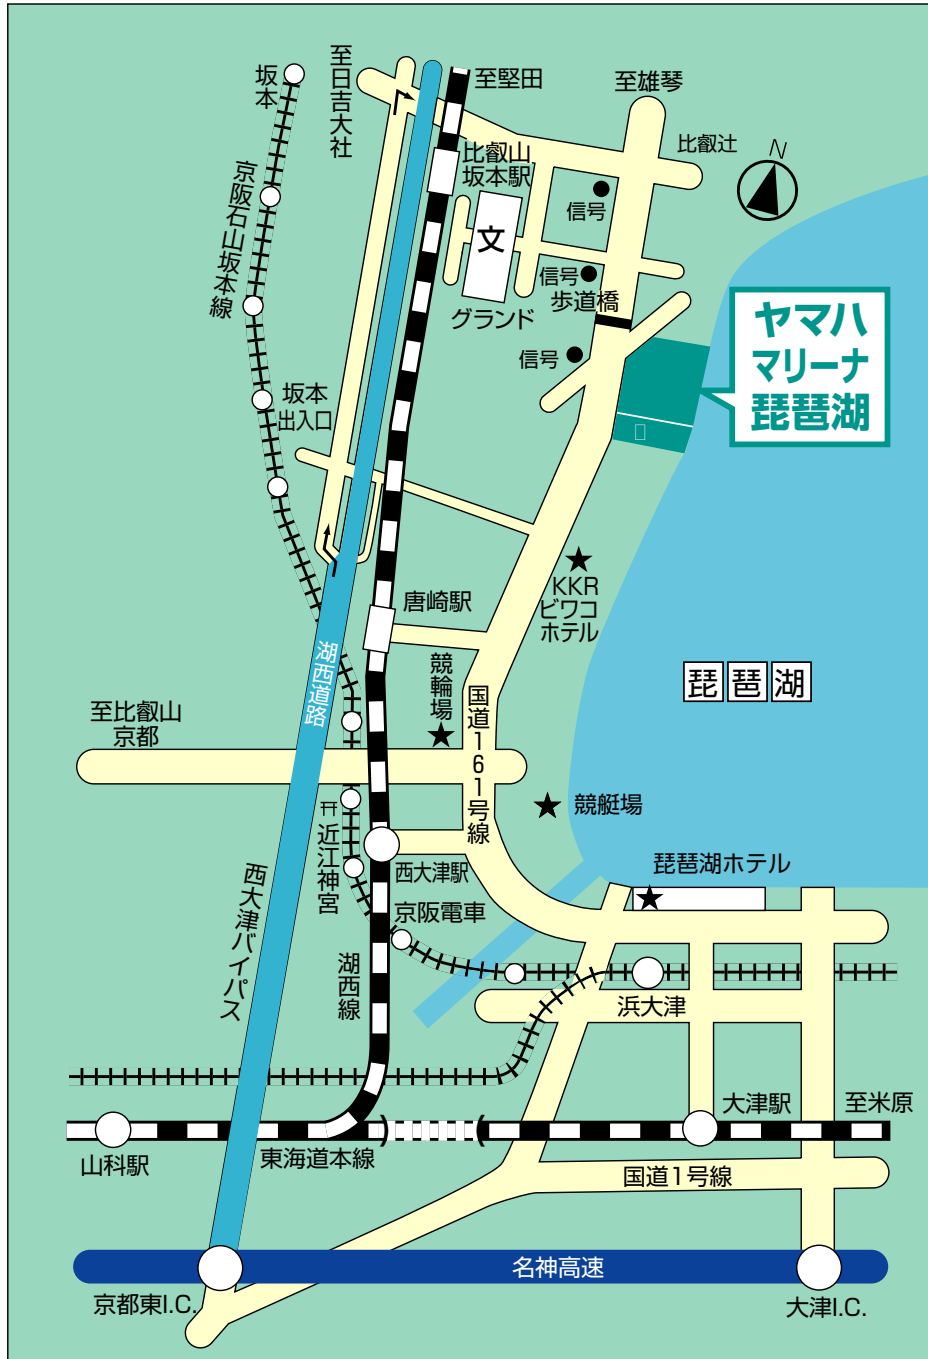

ヤマハマリーナ琵琶湖アクセスマップ

- ☆車で：名神京都東ICより琵琶湖方面へ西大津BP経由R161で15分
- ☆電車で：JR湖西線比叡山坂本駅より徒歩10分